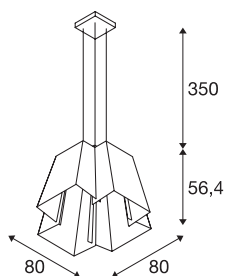

SOBERBIA 80

viseča svetilka z nastavljivo dolžino, LED, 2700 K, oglata, bela, D/Š/V 80/80/56,4 cm, 54,4W

Viseča svetilka SOBERBIA 80, ki jo je zasnoval oblikovalec Johan Carpner, ima poleg ekstravagantnega videza tudi zmogljiv Premium LED modul, ki ga je mogoče zatemniti. Viseča svetilka iz jekla je primerna za zahtevno razsvetljavo, ima 2 metra dolg napajalni vod in ustrezne nosilce z jekleno vrvjo. Svetilko lahko priključite neposredno na napajanje z napetostjo med 230 V in 240 V.

TEHNIČNI PODATKI

Št. art.	165461
Število različnih svetlobnih rež	1
IP koda	IP 20
Montaža	Nadgradnja
Podrobnosti montaže	Strop
Možnost zatemnitve	Da
Tehnologija zatemnitve	Fazni zarez
Primarna nazivna napetost	200-240V ~50/60Hz
Sekundarni tok / napetost	1400 mA
Zaščitni razred	I
El. moč	56 W
Lumini	3950 lm
Barvna temperatura	2700 Kelvin
Barva	bela
CRI	80
LXXBXX podatki	L70B50
Življenjska doba	30000 h
Razporeditev svetilnosti	simetrična
Svetenje	neposredno
Dolžina	80 cm
Širina	80 cm
Višina	56.4 cm

Dolžina nihala	350 cm
Neto teža	20 kg
Bruto teža	30.226 kg