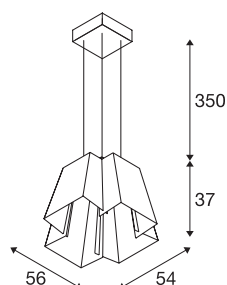

## SOBERBIA 53

Pendelleuchte, LED, 2700K, eckig, weiß, L/B/H  
53/53/47 cm

Vom Designer Johan Carpner entworfen, verfügt die Pendelleuchte SOBERBIA 53, neben Ihrem extravaganten Design, über ein leistungsstarkes, dimmbares Premium-LED-Modul. Die für anspruchsvolle Beleuchtungslösungen konzipierte Pendelleuchte aus Stahl, verfügt über eine 2 Meter lange Zuleitung und entsprechende Drahtseilabhängungen. Sie ist für den direkten Anschluss an einer Netzspannung von 230V - 240V geeignet.

### TECHNISCHE DATEN

Art. Nr.	165471
Anzahl unterschiedliche Lichtauslässe	1
IP Code	IP 20
Montage	Aufbau
Montagedetails	Decke
Dimmbar	Ja
Technologie der Dimmung	Phasenanschnitt
Primäre Nennspannung	200-240V ~50/60Hz
Sekundär Strom / Spannung	350 mA
Schutzklasse	I
Wattage	40 W
Lumen	3200 lm
Lichtfarbtemperatur	2700 Kelvin
Abstrahlwinkel	80 °
Farbe	weiß
CRI	90
LXXBXX Daten	L70B50
Lebensdauer	30000 h
Lichtstärkeverteilung	rotationssymmetrisch
Lichtaustritt	direkt
Länge	56 cm
Breite	54 cm

Höhe	37 cm
Pendellänge	350 cm
Nettogewicht	8.933 kg
Bruttogewicht	13.815 kg