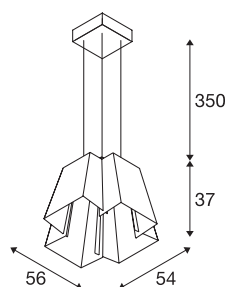

## SOBERBIA 53

luminaria empotrada, led, 2700 K, angular, blanco, La./An./Al. 53/53/47 cm

Diseñada por el diseñador Johan Carpner, la luminaria suspendida SOBERBIA 53, junto con su diseño extravagante, de un potente módulo led premium regulable. La luminaria suspendida de acero, diseñada para soluciones de iluminación exigentes, dispone de un cable de 2 metros de longitud y las suspensiones pendulares con cable metálico correspondiente. Esta se puede conectar directamente a una tensión eléctrica de 230-240 V.

### Datos técnicos

Art. N.º	165471
Número de salidas de luz diferentes	1
Código IP	IP 20
Montaje	Superficie
Detalles de montaje	Techo
Dimerizable	Sí
Tecnología de regulación	Corte de fase inicial
Voltaje nominal primario	200-240V ~50/60Hz
Corriente eléctrica / Tensión secundaria	350 mA
Clase de protección	I
Potencia	40 W
Flujo luminoso	3200 lm
Temperatura del color de la luz	2700 Kelvin
Semiángulo de dispersión	80 °
Color	blanco
IRC	90
Datos LXXBXX	L70B50
Vida útil	30000 h
Distribución de la intensidad luminosa	de rotación simétrica
Salida de la luz	Directa
Longitud	56 cm
Anchura	54 cm

<b>Altura</b>	37 cm
<b>Longitud de suspensión</b>	350 cm
<b>Peso neto</b>	8.933 kg
<b>Peso bruto</b>	13.815 kg