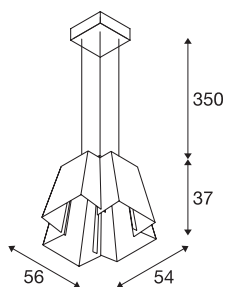

Suspension SOBERBIA-53

LED, 2700 K, carrée, blanche 53 x 53 x 47 cm (Lxlxh)

Conçue par le designer Johan Carpner, la suspension SOBERBIA 53 est dotée, en plus de son design extravagant, d'un puissant module LED Premium dimmable. Créée pour des solutions d'éclairage complexes, la suspension en acier est pourvue d'un câble de 2 mètres de long et de câbles métalliques appropriés. Elle peut directement être raccordée au réseau 230 V - 240 V.

INFORMATIONS TECHNIQUES

N° art.	165471
Nombre de sorties lumineuses différentes	1
Code IP	IP 20
Montage	Apparent
Infos de montage	Plafond
Dimmable	Oui
Technologie du dimmage	Variateur en phase ascendante
Tension nominale primaire	200-240V ~50/60Hz
Courant / tension secondaire	350 mA
Indice de protection	I
Wattage	40 W
Lumen	3200 lm
Température de couleur	2700 Kelvin
Angle faisceau	80 °
Coloris	blanc
CRI	90
Caractéristiques LXXBXX	L70B50
Durée de vie	30000 h
Répartition de l'intensité lumineuse	rotosymétrique
Faisceau lumineux	direct
Longueur	56 cm
Largeur	54 cm

Hauteur	37 cm
Long. du câble de suspension	350 cm
Poids net	8.933 kg
Poids brut	13.815 kg