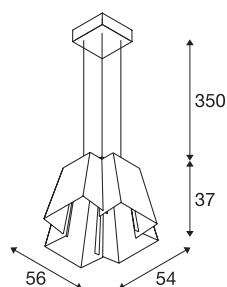

SOBERBIA 53

sospensione, LED, 2700K, quadrata, bianco, L/La/H 53/53/47 cm

Nata da un'idea del designer Johan Carpner, la sospensione SOBERBIA 53, oltre al suo design stravagante, dispone anche di un potente modulo LED Premium dimmerabile. L'apparecchio in acciaio, concepito per le soluzioni di illuminazione più complesse, è dotato di un cavo di alimentazione lungo 2 metri e delle relative sospensioni per cavo metallico. È adatto per essere collegato alla rete elettrica da 230V - 240V.

DATI TECNICI

Articolo	165471
Numero di diverse finestre	1
Codice IP	IP 20
Montaggio	Superficie
Dettagli di montaggio	Soffitto
Dimmerabile	Sì
Tecnologia del dimmering	Taglio di fase ascendente
Tensione nominale primaria	200-240V ~50/60Hz
Corrente / tensione secondaria	350 mA
Classe isolamento	I
Wattaggio	40 W
Lumen	3200 lm
Temperatura colore	2700 Kelvin
Angolo di emissione	80 °
Colore	bianco
CRI	90
Dati LXXBXX	L70B50
Durata	30000 h
Distribuzione dell'intensità luminosa	rotazione simmetrica
Emissione	diretto
Lunghezza	56 cm
Larghezza	54 cm

Altezza	37 cm
Lunghezza sospensione	350 cm
Peso netto	8.933 kg
Peso lordo	13.815 kg