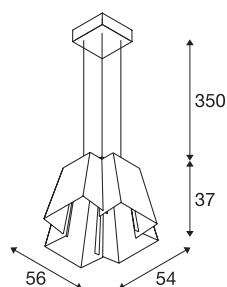

SOBERBIA 53

sospensione, LED, 2700K, quadrata, bianco, L/La/H
53/53/47 cm

Nata da un'idea del designer Johan Carpner, la sospensione SOBERBIA 53, oltre al suo design stravagante, dispone anche di un potente modulo LED Premium dimmerabile. L'apparecchio in acciaio, concepito per le soluzioni di illuminazione più complesse, è dotato di un cavo di alimentazione lungo 2 metri e delle relative sospensioni per cavo metallico. È adatto per essere collegato alla rete elettrica da 230V - 240V.

DATI TECNICI

Articolo	165471
Numero di diverse finestre	1
Codice IP	IP 20
Montaggio	Superficie
Dettagli di montaggio	Soffitto
Dimmerabile	Sì
Tecnologia del dimmering	Taglio di fase ascendente
Tensione nominale primaria	200-240V ~50/60Hz
Corrente / tensione secondaria	350 mA
Classe isolamento	I
Wattaggio	40 W
Lumen	3200 lm
Temperatura colore	2700 Kelvin
Angolo di emissione	80 °
Colore	bianco
CRI	90
Dati LXXBXX	L70B50
Durata	30000 h
Distribuzione dell'intensità luminosa	rotazione simmetrica
Emissione	diretto
Lunghezza	56 cm
Larghezza	54 cm

Altezza	37 cm
Lunghezza sospensione	350 cm
Peso netto	8.933 kg
Peso lordo	13.815 kg