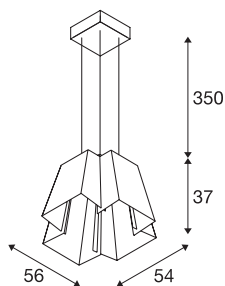

SOBERBIA 53

pendellampe, LED, 2700 K, firkantet, hvit, L/B/H
53/53/47 cm

SOBERBIA 53 pendelarmatur er tegnet av designeren Johan Carpner. Den har et ekstravagant utseende og en effektiv premium LED-modul som kan dimmes. Pendelarmaturet i stål er konstruert for avanserte belysningsløsninger og har en 2 meter lang ledning og tilsvarende wireopp-heng. Den egner seg for direkte tilkobling til strømnnett med 230 V - 240 V.

TEKNISKE DATA

Art.nr.	165471
Antall ulike lysuttak	1
IP-kode	IP 20
Montering	Utenpåliggende montering
Montering detaljer	Tak
Kan dimmes	Ja
Dimmeteknologi	Fasesnitt
Primær merkespenning	200-240V ~50/60Hz
Sekundær strøm / spenning	350 mA
Kapslingsgrad	I
Systemeffekt	40 W
Lysytelse	3200 lm
Lysfargetemperatur	2700 Kelvin
Spredningsvinkel	80 °
Farge	hvit
CRI	90
LXXBXX-data	L70B50
Levetid	30000 h
Lysstyrkefordeling	rotasjonssymmetrisk
Lysåpning	direkte
Lengde	56 cm
Bredde	54 cm

Høyde	37 cm
pendellengde	350 cm
Nettvekt	8.933 kg
Bruttvekt	13.815 kg