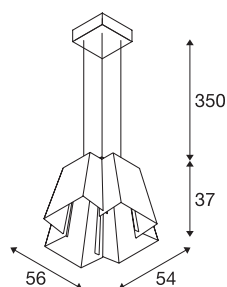

SOBERBIA 53

pendelarmatuur, LED, 2700K, hoekig, wit, L/B/H
53/53/47 cm

Het pendelarmatuur SOBERBIA 53, ontworpen door designer Johan Carpner, heeft niet alleen een extravagant design maar beschikt ook over een sterke, dimbare premium LED-module. Het stalen pendelarmatuur, dat ontwikkeld is voor veeleisende lichtinstallaties, wordt geleverd met een aansluitkabel van 2 meter en passende draadkabelophanging. De lamp kan rechtstreeks worden aangesloten op de 230V-240V netspanning.

TECHNISCHE GEGEVENS

Art.nr.	165471
Aantal verschillende lichtopeningen	1
IP-code	IP 20
Montage	opbouw
Montagebeschrijving	plafond
dimbaar	Ja
Dimtechnologie	faseaansnijding
Primaire nominale spanning	200-240V ~50/60Hz
Secundaire stroom/spanning	350 mA
Beschermingsklasse	I
Wattage	40 W
Lumen	3200 lm
Lichtkleurtemperatuur	2700 Kelvin
Stralingshoek	80 °
Kleur	wit
CRI	90
LXXBXX-gegevens	L70B50
Levensduur	30000 h
Lichtsterkteverdeling	rotatiesymmetrisch
Lichtuitlaat	direct
Lengte	56 cm
Breedte	54 cm

Hoogte	37 cm
Pendellengte	350 cm
Nettogewicht	8.933 kg
Brutogewicht	13.815 kg