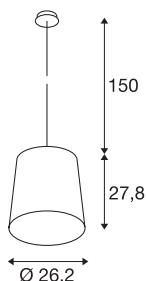

TINTO

závěsné svítidlo, A60, víno červené, max. 60W

Vysokonapěťové závěsné svítidlo TINTO vyrobené z hliníku má patici E27 a je k dispozici v několika barevných variantách. Vysokonapěťové závěsné svítidlo je tak vhodné pro LED i úsporné žárovky. Délka závěsu činí 1,5 m.

TECHNICKÁ DATA

Č. výrobku	165518
Počet objímek	1
Kód IP	IP 20
Montáž	Nástavba
Podrobnosti montáže	Strop
Primární jmenovité napětí	220-240V ~50/60Hz
Třída ochrany	I
Příkon	60 W
Barva	červená
Svitivost	rotačně symetrický
Výstup světla	přímé
Výška	27.8 cm
Průměr	26.2 cm
Délka závěsu	150 cm
Hmotnost netto	0.796 kg
Celková hmotnost	1.578 kg