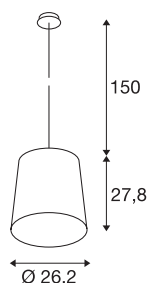

## TINTO

Pendelleuchte, A60, weinrot, max. 60W

Die aus Aluminium gefertigte Hochvoltpendelleuchte TINTO verfügt über einen E27 Sockel und ist in mehreren Farbvarianten erhältlich. Die Hochvoltpendelleuchte ist somit für LED- sowie Energiesparleuchtmittel geeignet. Die Pendellänge beträgt 1,5m.

## TECHNISCHE DATEN

Art. Nr.	165518
Anzahl Fassungen	1
IP Code	IP 20
Montage	Aufbau
Montagedetails	Decke
Primäre Nennspannung	220-240V ~50/60Hz
Schutzklasse	I
Wattage	60 W
Farbe	rot
Lichtstärkeverteilung	rotationssymmetrisch
Lichtaustritt	direkt
Höhe	27.8 cm
Durchmesser	26.2 cm
Pendellänge	150 cm
Nettogewicht	0.796 kg
Bruttogewicht	1.578 kg