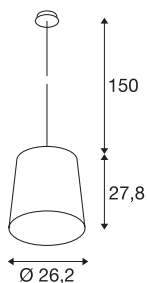

TINTO

pendellampe, A60, vinrød, maks. 60W

TINTO er en 230V aluminiumsarmatur med E27-sokkel som fås i flere fargevarianter. Denne 230V pendelarmaturet kan brukes sammen med LED- eller sparelyskilder. Pendellengden er på 1,5 m.

TEKNISKE DATA

Art.nr.	165518
Antall lyskilder	1
IP-kode	IP 20
Montering	Utenpåliggende montering
Montering detaljer	Tak
Primær merkespenning	220-240V ~50/60Hz
Kapslingsgrad	I
Systemeffekt	60 W
Farge	rød
Lysstyrkefordeling	rotasjonssymmetrisk
Lysåpning	direkte
Høyde	27.8 cm
Diameter	26.2 cm
pendellengde	150 cm
Nettvekt	0.796 kg
Bruttovekt	1.578 kg