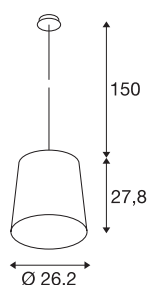

## TINTO

pendelarmatuur, A60, wijnrood, max. 60W

Het van aluminium gemaakte hoogvolt pendelarmatuur TINTO beschikt over een E27 fitting en is verkrijgbaar in meerdere kleuruitvoeringen. Het hoogvolt pendelarmatuur kan worden uitgerust met LED en energiespaarlampen. De pendellengte bedraagt 1,5 m.

## TECHNISCHE GEGEVENS

Art.nr.	165518
Aantal fittingen	1
IP-code	IP 20
Montage	opbouw
Montagebeschrijving	plafond
Primaire nominale spanning	220-240V ~50/60Hz
Beschermingsklasse	I
Wattage	60 W
Kleur	rood
Lichtsterkteverdeling	rotatiesymmetrisch
Lichtuitlaat	direct
Hoogte	27.8 cm
Diameter	26.2 cm
Pendellengte	150 cm
Nettogewicht	0.796 kg
Brutogewicht	1.578 kg