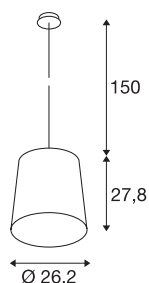

## TINTO

hanglamp, A60, wijnrood, max. 60 W

De van aluminium gemaakte hoogspanningshanglamp TINTO is voorzien van een E27 fitting en is in meerdere kleurvarianten verkrijgbaar. De hoogspanningshanglamp is daarmee zowel voor led- als spaarlampen geschikt. De pendellengte bedraagt 1,5 m.

## TECHNISCHE SPECIFICATIES

Art.nr.	165518
Aantal fittingen	1
IP-code	IP 20
Montage	Opbouw
Montagebeschrijving	Plafond
Primaire nominale spanning	220-240V ~50/60Hz
Veiligheidsklasse	I
Wattage	60 W
Kleur	rood
Lichtsterkteverdeling	rotatiesymmetrisch
Lichtval	direct
Hoogte	27.8 cm
Diameter	26.2 cm
Pendellengte	150 cm
Nettogewicht	0.796 kg
Brutogewicht	1.578 kg