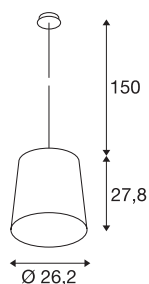

TINTO

viseča svetilka z nastavljivo dolžino, A60, vinsko rdeča, maks. 60W

Visokonapetostna viseča svetilka z nastavljivo dolžino TINTO iz aluminija ima okov E27 in je na voljo v različnih barvah. Za visokonapetostno visečo svetilko z nastavljivo dolžino so primerne tako LED kot energijsko varčne žarnice. Dolžina kabla za svetilko z nastavljivo dolžino je 1,5 m.

TEHNIČNI PODATKI

Št. art.	165518
Število okovov	1
IP koda	IP 20
Montaža	Nadgradnja
Podrobnosti montaže	Strop
Primarna nazivna napetost	220-240V ~50/60Hz
Zaščitni razred	I
El. moč	60 W
Barva	rdeča
Razporeditev svetilnosti	simetrično vrtenje
Svetenje	neposredno
Višina	27.8 cm
Premer	26.2 cm
Dolžina nihala	150 cm
Neto teža	0.796 kg
Bruto teža	1.578 kg