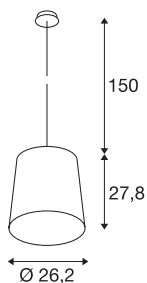

TINTO

závěsné svítidlo, A60, měď, max. 60W

Vysokonapěťové závěsné svítidlo TINTO vyrobené z hliníku má patici E27 a je k dispozici v několika barevných variantách. Vysokonapěťové závěsné svítidlo je tak vhodné pro LED i úsporné žárovky. Délka závěsu činí 1,5 m.

TECHNICKÁ DATA

Č. výrobku	165519
Objímka	E27
Počet objímek	1
Montáž	Nástavba
Podrobnosti montáže	Strop
Primární jmenovité napětí	220-240V ~50/60Hz
Třída ochrany	I
Příkon	60 W
Svítivost	rotačně symetrický
Výstup světla	přímé
Výška	27.8 cm
Průměr	26.2 cm
Délka závěsu	150 cm
Hmotnost netto	0.853 kg
Celková hmotnost	1.638 kg