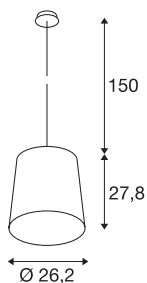

TINTO

pendellampe, A60, kobber, maks. 60W

TINTO er en 230V aluminiumsarmatur med E27-sokkel som fås i flere fargevarianter. Denne 230V pendelarmaturet kan brukes sammen med LED- eller sparelyskilder. Pendellengden er på 1,5 m.

TEKNISKE DATA

Art.nr.	165519
Sokkel	E27
Antall lyskilder	1
Montering	Utenpåliggende montering
Montering detaljer	Tak
Primær merkespenning	220-240V ~50/60Hz
Kapslingsgrad	I
Systemeffekt	60 W
Lysstyrkefordeling	rotasjonssymmetrisk
Lysåpning	direkte
Høyde	27.8 cm
Diameter	26.2 cm
pendellengde	150 cm
Nettvekt	0.853 kg
Bruttovekt	1.638 kg