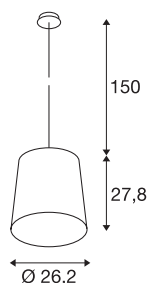

## TINTO

подвесной светильник, А60, медный, макс. 60Вт

Высоковольтный светильник TINTO изготовлен из алюминия, имеет цоколь E27 и представлен в нескольких цветах. Высоковольтный подвесной светильник можно использовать со светодиодными и энергосберегающими источниками света. Длина подвеса составляет 1,5 м.

### Технические характеристики

Тов. №	165519
Патрон	E27
Количество патронов	1
Сборка	Накладной
Детали сборки	Потолок
Номинальное первичное напряжение	220-240V ~50/60Hz
Класс защиты	I
Мощность	60 W
Распределение силы света	с симметрией относительно оси вращения
Световое отверстие	прямой
Высота	27.8 cm
Диаметр	26.2 cm
Длина подвесного светильника	150 cm
Вес нетто	0.853 kg
вес брутто	1.638 kg