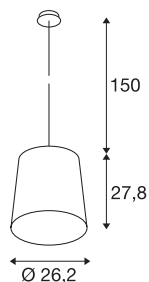

TINTO

viseča svetilka z nastavljivo dolžino, A60, baker, maks. 60W

Visokonapetostna viseča svetilka z nastavljivo dolžino TINTO iz aluminija ima okov E27 in je na voljo v različnih barvah. Za visokonapetostno visečo svetilko z nastavljivo dolžino so primerne tako LED kot energijsko varčne žarnice. Dolžina kabla za svetilko z nastavljivo dolžino je 1,5 m.

TEHNIČNI PODATKI

Št. art.	165519
Okov	E27
Število okovov	1
Montaža	Nadgradnja
Podrobnosti montaže	Strop
Primarna nazivna napetost	220-240V ~50/60Hz
Zaščitni razred	I
El. moč	60 W
Razporeditev svetilnosti	simetrično vrtenje
Svetenje	neposredno
Višina	27.8 cm
Premer	26.2 cm
Dolžina nihala	150 cm
Neto teža	0.853 kg
Bruto teža	1.638 kg

Priporočilo za žarnico

1005309	G95 E27 , LED-svetilo, transparentno 7,5 W 2700 K CRI90 320°
---------	--------------------------------------------------------------------