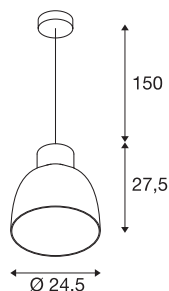

## PENTULI

závěsné svítidlo, LED, 3000K, bílé, Ø 24 cm, rozeta bílá, 31 W

Závěsné svítidlo PENTULI s klasickým designem lze zakoupit v barvách bílá a černá a disponuje vysoce výkonným LED modulem s úhlem vyzařování 30°. Svítidlo se dodává s přírodním kabelem s délkou 1,5 metru a je díky vestavěnému ovladači LED vhodné k přímému připojení k síťovému napětí 230 V.

## TECHNICKÁ DATA

Č. výrobku	165601
Kód IP	IP 20
Montáž	Nástavba
Podrobnosti montáže	Strop
Primární jmenovité napětí	120-240V ~50/60Hz
Sekundární proud / napětí	900 mA
Třída ochrany	I
Příkon	36 W
Lumen	2550 lm
Teplota barvy světla	3000 Kelvin
Úhel záření	30 °
Barva	bílá
CRI	80
Data LXXBXX	L70B50
Životnost	30000 h
Svítivost	rotačně symetrický
Výstup světla	přímé
Výška	27.5 cm
Průměr	24.5 cm
Délka závěsu	150 cm
Hmotnost netto	1.8 kg
Celková hmotnost	2.226 kg