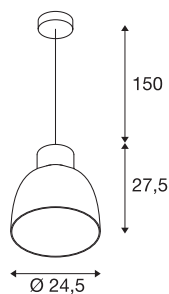

PENTULI 25

Pendelleuchte, LED, 3000K, weiß, Ø24 cm, Rosette weiß, 31W

Die PENTULI Pendelleuchte, im klassischen Design, ist in den Farben weiß und schwarz erhältlich und verfügt über ein leistungsstarkes LED-Modul mit einem Abstrahlwinkel von 30°. Die Leuchte wird mit einer Zuleitung von 1,5 Metern Länge geliefert und ist dank des verbauten LED-Treibers für den direkten Anschluss an eine 230V Netzspannung geeignet.

TECHNISCHE DATEN

Art. Nr.	165601
IP Code	IP 20
Montage	Aufbau
Montagedetails	Decke
Primäre Nennspannung	120-240V ~50/60Hz
Sekundär Strom / Spannung	900 mA
Schutzklasse	I
Wattage	36 W
Lumen	2550 lm
Lichtfarbtemperatur	3000 Kelvin
Abstrahlwinkel	30 °
Farbe	weiß
CRI	80
LXXBXX Daten	L70B50
Lebensdauer	30000 h
Lichtstärkeverteilung	rotationssymmetrisch
Lichtaustritt	direkt
Höhe	27.5 cm
Durchmesser	24.5 cm
Pendellänge	150 cm
Nettogewicht	1.8 kg
Bruttogewicht	2.226 kg