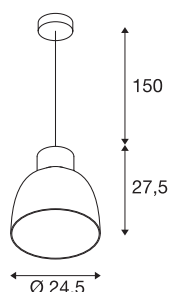

Suspension PENTULI

LED, 3000 K, blanche, Ø 24 cm, patère blanche, 31 W

La suspension PENTULI au design classique est disponible en blanc et en noir, et est équipée d'un module LED puissant avec un angle de rayonnement de 30°. La lampe est livrée avec un câble de 1,5 m et peut directement être branchée sur le réseau 230 V grâce au driver LED incorporé.

INFORMATIONS TECHNIQUES

N° art.	165601
Code IP	IP 20
Montage	Apparent
Infos de montage	Plafond
Tension nominale primaire	120-240V ~50/60Hz
Courant / tension secondaire	900 mA
Indice de protection	I
Wattage	36 W
Lumen	2550 lm
Température de couleur	3000 Kelvin
Angle faisceau	30 °
Coloris	blanc
CRI	80
Caractéristiques LXXBXX	L70B50
Durée de vie	30000 h
Répartition de l'intensité lumineuse	rotosymétrique
Faisceau lumineux	direct
Hauteur	27.5 cm
Diamètre	24.5 cm
Long. du câble de suspension	150 cm
Poids net	1.8 kg
Poids brut	2.226 kg