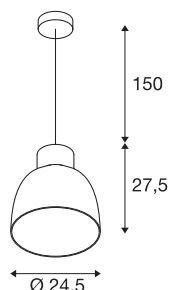

PENTULI LED 24

suspension, petit diamètre, blanche, 31W, 3000K

La suspension PENTULI au design classique est disponible en blanc et noir et dispose d'un puissant module LED avec un angle de rayonnement de 30°. Le luminaire est livré avec un câble de 1,5 mètre et est adapté à un raccordement direct à la tension secteur 230V via l'alimentation LED intégrée.

INFORMATIONS TECHNIQUES

Réf.	165601
Code IP	IP 20
Montage	En saillie
Détails de montage	Plafond
Tension nominale primaire	120-240V ~50/60Hz
Courant / tension secondaire	900 mA
Classe de protection	I
Puissance en watts	36 W
Lumen	2550 lm
Température de couleur	3000 Kelvin
Angle de rayonnement	30 °
Coloris	blanc
IRC	80
Données LXXBXX	L70B50
Durée de vie	30000 h
Répartition de l'intensité lumineuse	rotosymétrique
Sortie lumineuse	direct
Hauteur	27.5 cm
Diamètre	24.5 cm
Longueur du câble de suspension	150 cm
Poids net	1.8 kg
Poids brut	2.226 kg