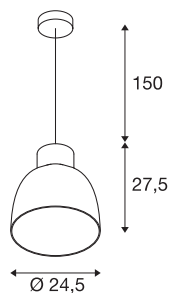

PENTULI

sospensione, LED, 3000K, bianca, Ø24 cm, rosone bianco, 31W

La sospensione PENTULI, dal design classico, è disponibile nei colori bianco e nero ed è dotata di un potente modulo LED con angolo di emissione di 30°. La lampada viene fornita con cavo di alimentazione da 1,5 metri. Grazie al driver LED integrato può essere collegata direttamente alla rete elettrica da 230V.

DATI TECNICI

Articolo	165601
Codice IP	IP 20
Montaggio	Superficie
Dettagli di montaggio	Soffitto
Tensione nominale primaria	120-240V ~50/60Hz
Corrente / tensione secondaria	900 mA
Classe isolamento	I
Wattaggio	36 W
Lumen	2550 lm
Temperatura colore	3000 Kelvin
Angolo di emissione	30 °
Colore	bianco
CRI	80
Dati LXXBXX	L70B50
Durata	30000 h
Distribuzione dell'intensità luminosa	rotazione simmetrica
Emissione	diretto
Altezza	27.5 cm
Diametro	24.5 cm
Lunghezza sospensione	150 cm
Peso netto	1.8 kg
Peso lordo	2.226 kg