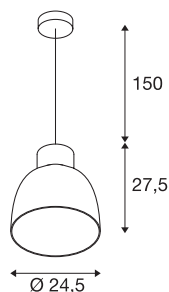

## PENTULI

pendellampe, LED, 3000 K, hvit, Ø 24 cm, hvit rosett, 31W

PENTULI pendelarmatur i klassisk design fås i fargene hvitt og sort. Den har en kraftig LED-modul med 30° strålevinkel. armaturet leveres med en 1,5 meter lang ledning, og med den integrerte LED-Driveren for egner den seg for direkte tilkobling til 230 V nettspenning.

## TEKNISKE DATA

Art.nr.	165601
IP-kode	IP 20
Montering	Utenpåliggende montering
Montering detaljer	Tak
Primær merkespenning	120-240V ~50/60Hz
Sekundær strøm / spenning	900 mA
Kapslingsgrad	I
Systemeffekt	36 W
Lysytelse	2550 lm
Lysfargetemperatur	3000 Kelvin
Spredningsvinkel	30 °
Farge	hvit
CRI	80
LXXBXX-data	L70B50
Levetid	30000 h
Lysstyrkefordeling	rotasjonssymmetrisk
Lysåpning	direkte
Høyde	27.5 cm
Diameter	24.5 cm
pendellengde	150 cm
Nettvekt	1.8 kg
Bruttovekt	2.226 kg