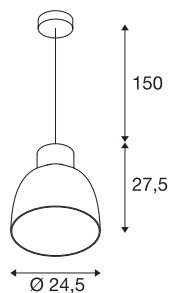

PENTULI

pendelarmatuur, LED, 3000K, wit , Ø 24 cm, rozet wit, 31W

Het PENTULI pendelarmatuur met klassiek design is beschikbaar in de kleuren wit en zwart en is voorzien van een sterke LED-module met een uitstralingshoek van 30°. het armatuur wordt geleverd met een toevoerleiding van 1,5 meter en kan met behulp van de ingebouwde LED-driver rechtstreeks op 230V netspanning worden aangesloten.

TECHNISCHE GEGEVENS

Art.nr.	165601
IP-code	IP 20
Montage	opbouw
Montagebeschrijving	plafond
Primaire nominale spanning	120-240V ~50/60Hz
Secundaire stroom/spanning	900 mA
Beschermingsklasse	I
Wattage	36 W
Lumen	2550 lm
Lichtkleurtemperatuur	3000 Kelvin
Stralingshoek	30 °
Kleur	wit
CRI	80
LXXBXX-gegevens	L70B50
Levensduur	30000 h
Lichtsterkteverdeling	rotatiesymmetrisch
Lichtuitlaat	direct
Hoogte	27.5 cm
Diameter	24.5 cm
Pendellengte	150 cm
Nettogewicht	1.8 kg
Brutogewicht	2.226 kg