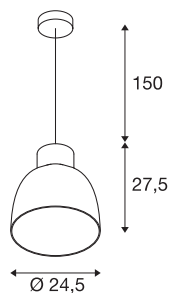

PENTULI

lampa wisząca, LED, 3000K, biała, Ø24, biała rozeta, 31W

Lampa wisząca PENTULI o klasycznym wzornictwie jest dostępna w kolorze białym i czarnym i wyposażona w mocny moduł LED o kącie wiązki światła 30°. Lampa jest dostarczana z przewodem o długości 1,5 metra i dzięki wbudowanemu zasilaczowi LED nadaje się do bezpośredniego podłączenia do napięcia sieciowego 230 V.

DANE TECHNICZNE

Nr artykułu	165601
Kod IP	IP 20
Montaż	Wersja natynkowa
Szczegóły dotyczące montażu	Wersja sufitowa
Pierwotne napięcie znamionowe	120-240V ~50/60Hz
Prąd / napięcie wtórny	900 mA
Klasy ochrony	I
Wydajność	36 W
Strumień świetlny	2550 lm
Temperatura barwy światła	3000 Kelvin
Kąt połowiczny rozpraszania	30 °
Kolor	biały
CRI	80
Dane LXXBXX	L70B50
Okres użytkowania	30000 h
Rozkład natężenia oświetlenia	Symetryczne obracanie
Emisja światła	bezpośrednie
Wysokość	27.5 cm
średnica	24.5 cm
Długość zwisu	150 cm
Waga netto	1.8 kg
Waga brutto	2.226 kg