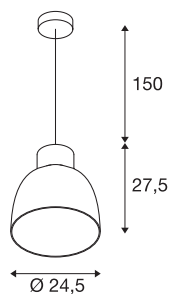

PENTULI

подвесной светильник, светодиодный, 3000К, белый, Ø 24 см, белая потолочная розетка, 31Вт

Подвесной светильник PENTULI выполнен в классическом стиле, представлен в белом и черном цветах, в нем установлен мощный светодиодный модуль с углом отражения 30°. Светильник имеет провод 1,5 м и благодаря встроенному светодиодному драйверу может быть напрямую подключен в сети напряжением 230 В.

Технические характеристики

Тов. №	165601
IP Code	IP 20
Сборка	Накладной
Детали сборки	Потолок
Номинальное первичное напряжение	120-240V ~50/60Hz
Вторичный ток / напряжение	900 mA
Класс защиты	I
Мощность	36 W
Световой поток	2550 lm
Цветовая температура	3000 Kelvin
Половинный угол	30 °
Цвет	белый
CRI	80
LXHVXX Данные	L70B50
Срок службы	30000 h
Распределение силы света	с симметрией относительно оси вращения
Световое отверстие	прямой
Высота	27.5 cm
Диаметр	24.5 cm
Длина подвесного светильника	150 cm
Вес нетто	1.8 kg
вес брутто	2.226 kg