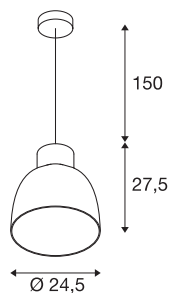

PENTULI

viseča svetilka, LED, 3000 K, bela, Ø 24 cm, bela roze-
ta, 31W

PENTULI viseča svetilka ima klasičen dizajn in je na voljo v beli in črni barvi. Nameščen ima zmogljiv LED modul s sevalnim kotom 30°. Oprema vključuje tudi napajalni vod dolžine 1,5 metra in svetilko lahko zahvaljujoč nameščene-
mu LED gonilniku priključite neposredno na napajanje z napetostjo 230 V.

TEHNIČNI PODATKI

Št. art.	165601
IP koda	IP 20
Montaža	Nadgradnja
Podrobnosti montaže	Strop
Primarna nazivna napetost	120-240V ~50/60Hz
Sekundarni tok / napetost	900 mA
Zaščitni razred	I
El. moč	36 W
Lumini	2550 lm
Barvna temperatura	3000 Kelvin
Kot sevanja	30 °
Barva	bela
CRI	80
LXXBXX podatki	L70B50
Življenjska doba	30000 h
Razporeditev svetilnosti	simetrično vrtenje
Svetenje	neposredno
Višina	27.5 cm
Premer	24.5 cm
Dolžina nihala	150 cm
Neto teža	1.8 kg
Bruto teža	2.226 kg