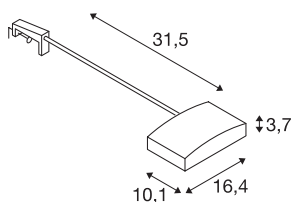

DISPLAY

Wandleuchte, LED, 3000K, silbergrau, 16W, inkl. Netzteil und Stecker

Dreh- und schwenkbare Hochvolt Displayleuchte DISPLAY. Die aus Aluminium und Kunststoff gefertigte Leuchte verfügt im Leuchtenkopf über mehrere leistungsstarke SMD LEDs. Die Montage der in zwei Lichtfarben verfügbaren Leuchte erfolgt mittels im Lieferumfang befindlicher Displayklemme. Der elektrische Anschluss wird durch den verbauten Treiber sowie der Zuleitung inklusive Netzstecker direkt an 230V Netzspannung vorgenommen. Diese Leuchte enthält eingebaute LED-Lampen.

TECHNISCHE DATEN

Art. Nr.	170402
Dreh- oder Schwenkbar	rotary bar and tiltable
IP Code	IP 20
Schlagfestigkeitsklasse	IK 03
Schlagfestigkeit	0.35 Joule
Primäre Nennspannung	220-240V ~50/60Hz
Sekundär Strom / Spannung	24 V
Schutzklasse	II
Wattage	16 W
Lumen	1060 lm
Lichtfarbtemperatur	3000 Kelvin
Abstrahlwinkel	120 °
Farbe	grau
CRI	80
LXXBXX Daten	L70B50
Lebensdauer	15000 h
Lichtaustritt	direkt
Nettogewicht	0.736 kg
Bruttogewicht	0.896 kg