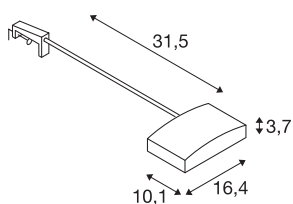

DISPLAY

luminaria de pared, led, 3000 K, gris plata, 16 W, incl. fuente de alimentación e interruptor

Luminaria de exposición giratoria y orientable de alta tensión DISPLAY. La luminaria de aluminio y plástico disponible de varios potentes ledes SMD en el cabezal de la luminaria. El montaje de la luminaria disponible en dos colores de la luz se realiza a través de un elemento de apriete incluido en la entrega. La conexión eléctrica se realiza directamente a la tensión eléctrica de 230 V a través del controlador incorporado, así como del cable con clavija de enchufe incluida. Esta luminaria contiene ledes incorporados.

Datos técnicos

Art. N.º	170402
Giratoria u orientable	Giratoria y orientable
Código IP	IP 20
Clase de resistencia al impacto	IK 03
Resistencia al impacto	0.35 Joule
Voltaje nominal primario	220-240V ~50/60Hz
Corriente eléctrica / Tensión secundaria	24 V
Clase de protección	II
Potencia	16 W
Flujo luminoso	1060 lm
Temperatura del color de la luz	3000 Kelvin
Semiángulo de dispersión	120 °
Color	gris
IRC	80
Datos LXXBXX	L70B50
Vida útil	15000 h
Salida de la luz	Directa
Peso neto	0.736 kg
Peso bruto	0.896 kg