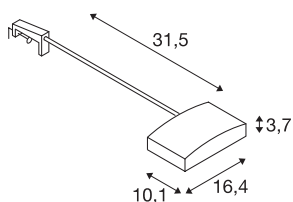

## Applique DISPLAY

LED, 3000K, gris argenté, 16 W, alimentation et fiche incl.

Éclairage display DISPLAY 230 V, pivotant et inclinable. La lampe en aluminium et plastique est dotée d'une tête d'éclairage et de plusieurs LED SMD puissantes. Le montage de la lampe disponible en deux couleurs de lumière se fait au moyen des clips pour displays joints. Le branchement se fait directement au réseau 230 V au moyen du driver incorporé et d'un câble doté d'une fiche de contact. Cette lampe contient des ampoules LED incorporées.

## INFORMATIONS TECHNIQUES

N° art.	170402
Pivotant ou inclinable	Rotatif et pivotant
Code IP	IP 20
Classe de résistance aux chocs	IK 03
Résistance au choc	0.35 Joule
Tension nominale primaire	220-240V ~50/60Hz
Courant / tension secondaire	24 V
Indice de protection	II
Wattage	16 W
Lumen	1060 lm
Température de couleur	3000 Kelvin
Angle faisceau	120 °
Coloris	gris
CRI	80
Caractéristiques LXXBXX	L70B50
Durée de vie	15000 h
Faisceau lumineux	direct
Poids net	0.736 kg
Poids brut	0.896 kg