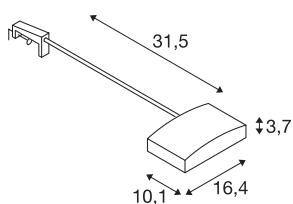

## DISPLAY

**luminária de parede, LED, 3000K, cinzento prateado, 16W, incl. transformador e ficha**

Luminária de expositor DISPLAY de alta voltagem, rotativa e articulável. A luminária fabricada em alumínio e plástico dispõe de vários LEDs SMD potentes na cabeça de iluminação. A montagem da luminária, disponível em duas tonalidades de luz diferentes, é feita com a ajuda das braçadeiras incluídas no material fornecido. A ligação elétrica é efetuada diretamente a uma tensão de rede de 230V por meio da unidade de controlo instalada, bem como do cabo com ficha de tomada. Esta luminária contém lâmpadas LED integradas.

## DADOS TÉCNICOS

Ref. n.º	170402
Giratório ou Articulável	Rotativo e giratório
IP Code	IP 20
Classe de resistência ao impacto	IK 03
Resistência ao impacto	0.35 Joule
Tensão nominal primária	220-240V ~50/60Hz
Corrente / Tensão secundária	24 V
Classe de proteção	II
Potência	16 W
Lúmen	1060 lm
Temperatura de cor da luz	3000 Kelvin
Ângulo de feixe	120 °
Cor	cinzentocinzento
CRI	80
Dados LXXBXX	L70B50
Vida útil	15000 h
Saída de luz	direto
Peso líquido	0.736 kg
Peso bruto	0.896 kg