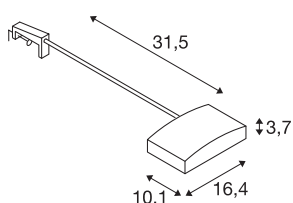

DISPLAY

stenska svetilka, LED, 3000K, srebrno siva, maks. 16 W, vklj. napajalnik in vtič

Vrtljiva in nagibna visokonapetostna svetilka za table in slike DISPLAY. Svetilka iz aluminija in plastike ima v glavi več zmogljivih SMD LED žarnic. Svetilko, ki je na voljo v dveh barvah svetlobe, montirajte s priloženo spono. Gonilnik svetilke se s pomočjo napajalnega voda in električnega vtiča prikljopi neposredno na omrežje z napetostjo 230 V. Ta svetilka vsebuje vgrajene LED žarnice.

TEHNIČNI PODATKI

Št. art.	170402
Vrtljivo ali nagibno	vrtljiva in zasučna
IP koda	IP 20
Kategorija odpornosti proti udarcem	IK 03
Odpornost proti udaru	0.35 Joule
Primarna nazivna napetost	220-240V ~50/60Hz
Sekundarni tok / napetost	24 V
Zaščitni razred	II
El. moč	16 W
Lumini	1060 lm
Barvna temperatura	3000 Kelvin
Kot sevanja	120 °
Barva	siva
CRI	80
LXXBXX podatki	L70B50
Življenjska doba	15000 h
Svetenje	neposredno
Neto teža	0.736 kg
Bruto teža	0.896 kg