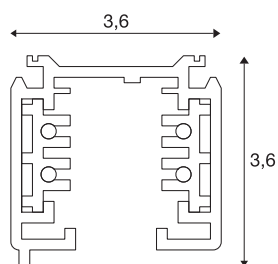

## 3FÁZOVÁ NÁSTAVNÁ PŘÍPOJNICE S-TRACK

vysokonapěťová PŘÍPOJNICE, bílá, 1 m

Hliníková nosná lišta vysokonapěťového systému s 3fázovou nastavnou přípojnici. Montáž se může provádět přímo na stěnu nebo strop prostřednictvím otvorů v profilu. Verze tohoto systému pro povrchovou montáž je dostupná ve více barevných variantách a v různých délkách. Jako alternativa je dále k dispozici zapuštěná verze. Respektujte, že se od 1. října 2018 mění bílý odstín z RAL 9010 na RAL 9016 (dopravní bílá). Další informace jsou uvedeny ve výrobních informacích v části „Servis“ / Ke stažení.

### TECHNICKÁ DATA

Č. výrobku	175011
Kód IP	IP 20
Montáž	Nástavba
Podrobnosti montáže	Strop, Stěna
Jmenovité napětí	220-240V ~50/60Hz V
Třída ochrany	I
Barva	bílá
Délka	99.5 cm
Šířka	3.6 cm
Výška	3.6 cm
Hmotnost netto	0.915 kg
Celková hmotnost	1.153 kg