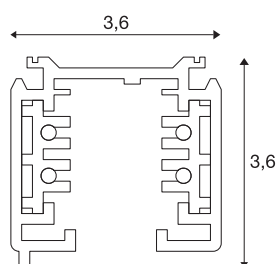

## S-TRACK CARRIL DE MONTAJE TRIFÁSICO

carril de alta tensión, blanco, 1 m

Carril de soporte de aluminio del sistema de carriles de montaje trifásicos de alta tensión: El montaje se puede realizar directamente a la pared o al techo gracias a las perforaciones existentes en el perfil. La versión de superficie de este sistema está disponible en varios colores y longitudes. De manera alternativa está disponible una versión empotrada. Por favor, tenga en cuenta que, a partir del lunes, 1 de octubre de 2018, el tono blanco cambia de RAL 9010 a RAL 9016 (blanco tráfico). Encontrará más información en la información del producto en el apartado de «Servicio» / Descargas.

### Datos técnicos

Art. N.º	175011
Código IP	IP 20
Montaje	Superficie
Detalles de montaje	Techo,Pared
Voltaje nominal	220-240V ~50/60Hz V
Clase de protección	I
Color	blanco
Longitud	99.5 cm
Anchura	3.6 cm
Altura	3.6 cm
Peso neto	0.915 kg
Peso bruto	1.153 kg