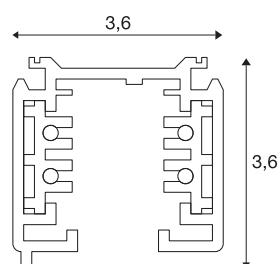

RAIL APPARENT TRI-PHASE S-TRACK 230 V

blanc, 1 m

Rail porteur en aluminium du système de rails apparents triphasé 230 V. L'installation au mur ou au plafond se fait directement par le biais des trous percés dans le profilé. La version apparente de ce système est disponible en plusieurs couleurs et longueurs. Comme alternative, une version encastrable est également disponible. Veuillez noter qu'à partir du 1er octobre 2018, le ton blanc change de RAL 9010 à RAL 9016 (blanc signalisation). Vous trouvez de plus amples informations dans la zone « Service » / Téléchargements.

INFORMATIONS TECHNIQUES

N° art.	175011
Code IP	IP 20
Montage	Apparent
Infos de montage	Plafond, Mur
Tension nominale	220-240V ~50/60Hz V
Indice de protection	I
Coloris	blanc
Longueur	99.5 cm
Largeur	3.6 cm
Hauteur	3.6 cm
Poids net	0.915 kg
Poids brut	1.153 kg