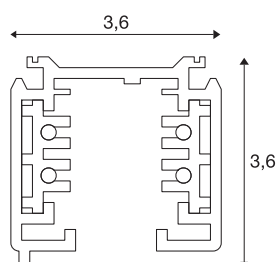

S-TRACK

rail 3 allumages en saillie, blanc, 1m

Rail porteur aluminium du système de rail en saillie triphasé 230V. L'installation peut s'effectuer directement au mur ou au plafond en utilisant les trous pré-perçés du profil. La version en saillie de ce système est disponible en plusieurs coloris et longueurs. Ce luminaire est également disponible en version encastrable. Veuillez noter qu'à compter du 1er octobre 2018, la teinte de blanc RAL 9010 sera remplacée par RAL 9016 (Blanc signalisation). Vous trouverez plus d'informations sous Informations produits dans la section « Service » / Téléchargements.

INFORMATIONS TECHNIQUES

Réf.	175011
Code IP	IP 20
Montage	En saillie
Détails de montage	Plafond, Applique
Tension nominale	220-240V ~50/60Hz V
Classe de protection	I
Coloris	blanc
Longueur	99.5 cm
Largeur	3.6 cm
Hauteur	3.6 cm
Poids net	0.915 kg
Poids brut	1.153 kg