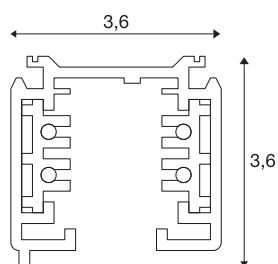

S-TRACK TREFASE UTENPÅLIGGENDE SKINNE

høyvoltsskinne, hvit, 1 m

Skinne av aluminium til 3-tenning 230V skinneresystem (utenpåliggende). Kan monteres rett på veggen eller i taket ved hjelp av borehullene. Den utenpåliggende varianten av dette systemet fås i flere farger og lengder. Alternativt finnes det også en innfelt variant. Vær oppmerksom på at hvitfargen endrer seg fra RAL 9010 til RAL 9016 (trafikkhvitt) fra 1. oktober 2018. Du finner nærmere informasjon om dette under produktinformasjon på området "Service" / Nedlastinger.

TEKNISKE DATA

Art.nr.	175011
IP-kode	IP 20
Montering	Utenpåliggende montering
Montering detaljer	Tak, Vegg
Merkespenning	220-240V ~50/60Hz V
Kapslingsgrad	I
Farge	hvit
Lengde	99.5 cm
Bredde	3.6 cm
Høyde	3.6 cm
Nettvekt	0.915 kg
Bruttovekt	1.153 kg