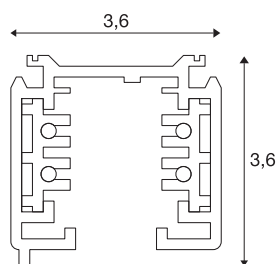

S-TRACK driefasen opbouwrail

hoogspanningsrail, wit, 1 m

Aluminium draagrail van het driefasen hoogvolt opbouwrailsysteem. De armatuur kan door de in het profiel aanwezige gaten direct op de wand of tegen het plafond worden gemonteerd. De opbouwversie van dit systeem is in meerdere kleuren en lengten beschikbaar. Als alternatief staat verder een inbouwversie ter beschikking. Houd er rekening mee dat de kleur wit vanaf maandag 1 oktober 2018 van RAL 9010 verandert in RAL 9016 (verkeerswit). Meer informatie hierover vindt u onder productinformatie op de pagina "service" / downloads.

TECHNISCHE SPECIFICATIES

Art.nr.	175011
IP-code	IP 20
Montage	Opbouw
Montagebeschrijving	Plafond,Wand
Nominale spanning	220-240V ~50/60Hz V
Veiligheidsklasse	I
Kleur	wit
Lengte	99.5 cm
Breedte	3.6 cm
Hoogte	3.6 cm
Nettogewicht	0.915 kg
Brutogewicht	1.153 kg