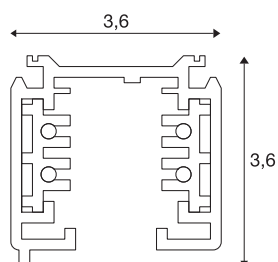

S-TRACK TRIFAZNA NADGRADNA TIRNICA

Visokonapetostna tirnica, bela, 1 m

Aluminijasta nosilna tirnica visokonapetostnega trifaznega nadgradnega sistema tirnic. Svetilko lahko montirate neposredno na steno ali strop prek že izdelanih izvrtin v profilu. Nadgradna različica tega sistema je na voljo v različnih barvah in dolžinah. Poleg tega imate na voljo tudi vgradno različico. Prosimo upoštevajte, da se odtenek bele barve od 01. aprila 2018 spremeni iz RAL 9010 v RAL 9016. Več informacij prejmete na naslovu informacije o izdelku na straneh „Storitve“ / Prenosi.

TEHNIČNI PODATKI

Št. art.	175011
IP koda	IP 20
Montaža	Nadgradnja
Podrobnosti montaže	Strop, Stena
Nazivna napetost	220-240V ~50/60Hz V
Zaščitni razred	I
Barva	bela
Dolžina	99.5 cm
Širina	3.6 cm
Višina	3.6 cm
Neto teža	0.915 kg
Bruto teža	1.153 kg