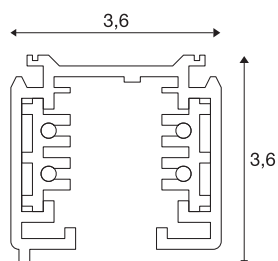

S-TRACK

spot pour rail 3 allumages, intérieur, 1m, gris argent

Rail porteur aluminium du système de rail en saillie triphasé 230V. L'installation peut s'effectuer directement au mur ou au plafond en utilisant les trous pré-perçés du profil. La version en saillie de ce système est disponible en plusieurs coloris et longueurs. Ce luminaire est également disponible en version encastrable.

INFORMATIONS TECHNIQUES

Réf.	175014
Montage	En saillie
Détails de montage	Plafond, Applique
Tension nominale	220-250V ~50Hz V
Classe de protection	I
Longueur	99.5 cm
Largeur	3.6 cm
Hauteur	3.6 cm
Poids net	0.908 kg
Poids brut	1.141 kg