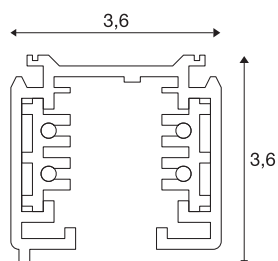

## S-TRACK

spot pour rail 3 allumages, intérieur, 1m, gris argent

Rail porteur aluminium du système de rail en saillie triphasé 230V. L'installation peut s'effectuer directement au mur ou au plafond en utilisant les trous pré-perçés du profil. La version en saillie de ce système est disponible en plusieurs coloris et longueurs. Ce luminaire est également disponible en version encastrable.

## INFORMATIONS TECHNIQUES

|                      |                   |
|----------------------|-------------------|
| Réf.                 | 175014            |
| Montage              | En saillie        |
| Détails de montage   | Plafond, Applique |
| Tension nominale     | 220-250V ~50Hz V  |
| Classe de protection | I                 |
| Longueur             | 99.5 cm           |
| Largeur              | 3.6 cm            |
| Hauteur              | 3.6 cm            |
| Poids net            | 0.908 kg          |
| Poids brut           | 1.141 kg          |