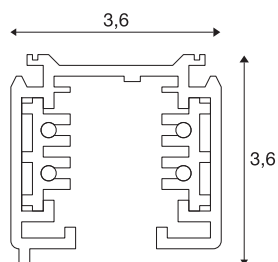

S-TRACK TREFASE UTENPÅLIGGENDE SKINNE

høyvoltsskinne, sølvgrå, 1 m

Skinne av aluminium til 3-tenning 230V-skinnesystem (utenpåliggende). Kan monteres rett på veggen eller i taket ved hjelp av borehullene. Den utenpåliggende varianten av dette systemet fås i flere farger og lengder. Alternativt finnes det også en innfelt variant.

TEKNISKE DATA

Art.nr.	175014
Montering	Utenpåliggende montering
Montering detaljer	Tak, Vegg
Merkespenning	220-250V ~50Hz V
Kapslingsgrad	I
Lengde	99.5 cm
Bredde	3.6 cm
Høyde	3.6 cm
Nettvekt	0.908 kg
Bruttovekt	1.141 kg

Tilbehør og lyspæreanbefaling

1002845

Wire-oppheng , til EU-
TRAC®, S-TRACK og
1-tenning-skiner, 5m,
sett med to