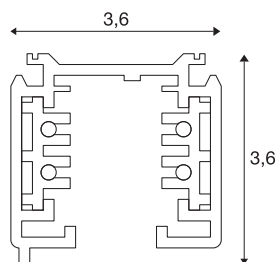

S-TRACK TRIFAZNA NADGRADNA TIRNICA

Visokonapetostna tirnica, srebrno siva, 1 m

Aluminijasta nosilna tirnica visokonapetostnega trifaznega nadgradnega sistema tirnic. Svetilko lahko montirate neposredno na steno ali strop prek že izdelanih izvrtin v profilu. Nadgradna različica tega sistema je na voljo v različnih barvah in dolžinah. Poleg tega imate na voljo tudi vgradno različico.

TEHNIČNI PODATKI

Št. art.	175014
Montaža	Nadgradnja
Podrobnosti montaže	Strop, Stena
Nazivna napetost	220-250V ~50Hz V
Zaščitni razred	I
Dolžina	99.5 cm
Širina	3.6 cm
Višina	3.6 cm
Neto teža	0.908 kg
Bruto teža	1.141 kg

Dodatki

1002845	Obešalo iz žične vrvi za EUTRAC®, S-TRACK in 1-fazne tirnice, 5m, komplet dveh
---------	--