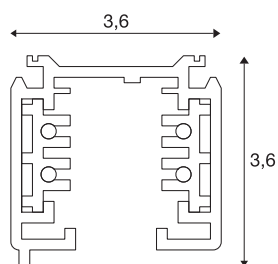

## 3FÁZOVÁ NÁSTAVNÁ PŘÍPOJNICE S-TRACK

vysokonapěťová PŘÍPOJNICE, bílá, 2 m

Hliníková nosná lišta vysokonapěťového systému s 3fázovou nastavnou přípojnící. Montáž se může provádět přímo na stěnu nebo strop prostřednictvím otvorů v profilu. Verze tohoto systému pro povrchovou montáž je dostupná ve více barevných variantách a v různých délkách. Jako alternativa je dále k dispozici zapuštěná verze. Respektujte, že se od 1. října 2018 mění bílý odstín z RAL 9010 na RAL 9016 (dopravní bílá). Další informace jsou uvedeny ve výrobních informacích v části „Servis“ / Ke stažení.

### TECHNICKÁ DATA

Č. výrobku	175021
Kód IP	IP 20
Montáž	Nástavba
Podrobnosti montáže	Strop, Stěna
Jmenovité napětí	220-240V ~50/60Hz V
Třída ochrany	I
Barva	bílá
Délka	199,5 cm
Šířka	3,6 cm
Výška	3,6 cm
Hmotnost netto	1,775 kg
Celková hmotnost	2,212 kg