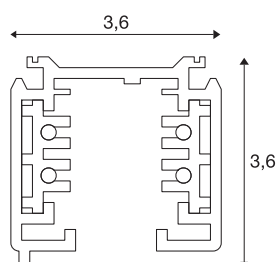

S-TRACK

rail 3 allumages en saillie, blanc, 2m

Rail porteur aluminium du système de rail en saillie triphasé 230V. L'installation peut s'effectuer directement au mur ou au plafond en utilisant les trous pré-perçés du profil. La version en saillie de ce système est disponible en plusieurs coloris et longueurs. Ce luminaire est également disponible en version encastrable. Veuillez noter qu'à compter du 1er octobre 2018, la teinte de blanc RAL 9010 sera remplacée par RAL 9016 (Blanc signalisation). Vous trouverez plus d'informations sous Informations produits dans la section « Service » / Téléchargements.

INFORMATIONS TECHNIQUES

Réf.	175021
Code IP	IP 20
Montage	En saillie
Détails de montage	Plafond, Applique
Tension nominale	220-240V ~50/60Hz V
Classe de protection	I
Coloris	blanc
Longueur	199.5 cm
Largeur	3.6 cm
Hauteur	3.6 cm
Poids net	1.775 kg
Poids brut	2.212 kg