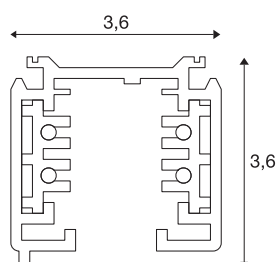

### rail 3 allumages en saillie, blanc, 2m

Rail porteur aluminium du système de rail en saillie triphasé 230V. L'installation peut s'effectuer directement au mur ou au plafond en utilisant les trous pré-perçés du profil. La version en saillie de ce système est disponible en plusieurs coloris et longueurs. Ce luminaire est également disponible en version encastrable. Veuillez noter qu'à compter du 1er octobre 2018, la teinte de blanc RAL 9010 sera remplacée par RAL 9016 (Blanc signalisation). Vous trouverez plus d'informations sous Informations produits dans la section « Service » / Téléchargements.

## INFORMATIONS TECHNIQUES

Réf.	175021
Code IP	IP 20
Montage	En saillie
Détails de montage	Plafond, Applique
Tension nominale	220-240V ~50/60Hz V
Classe de protection	I
Coloris	blanc
Longueur	199,5 cm
Largeur	3,6 cm
Hauteur	3,6 cm
Poids net	1,775 kg
Poids brut	2,212 kg