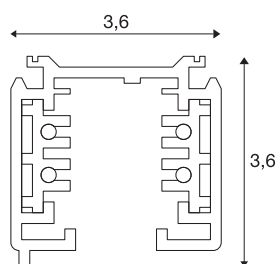

S-TRACK TREFASE UTENPÅLIGGENDE SKINNE

høyvoltsskinne, hvit, 2 m

Skinne av aluminium til 3-tenning 230V skinneresystem (utenpåliggende). Kan monteres rett på veggen eller i taket ved hjelp av borehullene. Den utenpåliggende varianten av dette systemet fås i flere farger og lengder. Alternativt finnes det også en innfelt variant. Vær oppmerksom på at hvitfargen endrer seg fra RAL 9010 til RAL 9016 (trafikkhvitt) fra 1. oktober 2018. Du finner nærmere informasjon om dette under produktinformasjon på området "Service" / Nedlastinger.

TEKNISKE DATA

Art.nr.	175021
IP-kode	IP 20
Montering	Utenpåliggende montering
Montering detaljer	Tak, Vegg
Merkespenning	220-240V ~50/60Hz V
Kapslingsgrad	I
Farge	hvit
Lengde	199,5 cm
Bredde	3,6 cm
Høyde	3,6 cm
Nettvekt	1,775 kg
Bruttovekt	2,212 kg