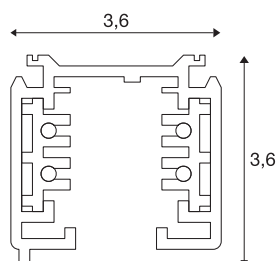

S-TRACK

spot pour rail 3 allumages, intérieur, 2m, gris argent

Rail porteur aluminium du système de rail en saillie triphasé 230V. L'installation peut s'effectuer directement au mur ou au plafond en utilisant les trous pré-perçés du profil. La version en saillie de ce système est disponible en plusieurs coloris et longueurs. Ce luminaire est également disponible en version encastrable.

INFORMATIONS TECHNIQUES

| | |
|----------------------|-------------------|
| Réf. | 175024 |
| Montage | En saillie |
| Détails de montage | Plafond, Applique |
| Tension nominale | 220-250V ~50Hz V |
| Classe de protection | I |
| Longueur | 199.5 cm |
| Largeur | 3.6 cm |
| Hauteur | 3.6 cm |
| Poids net | 1.743 kg |
| Poids brut | 2.202 kg |