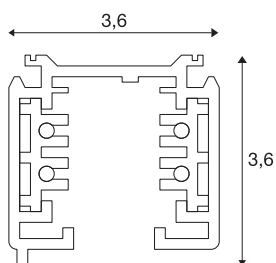

S-TRACK

spot pour rail 3 allumages, intérieur, 2m, gris argent

Rail porteur aluminium du système de rail en saillie triphasé 230V. L'installation peut s'effectuer directement au mur ou au plafond en utilisant les trous pré-perçés du profil. La version en saillie de ce système est disponible en plusieurs coloris et longueurs. Ce luminaire est également disponible en version encastrable.

INFORMATIONS TECHNIQUES

Réf.	175024
Montage	En saillie
Détails de montage	Plafond, Applique
Tension nominale	220-250V ~50Hz V
Classe de protection	I
Longueur	199.5 cm
Largeur	3.6 cm
Hauteur	3.6 cm
Poids net	1.743 kg
Poids brut	2.202 kg